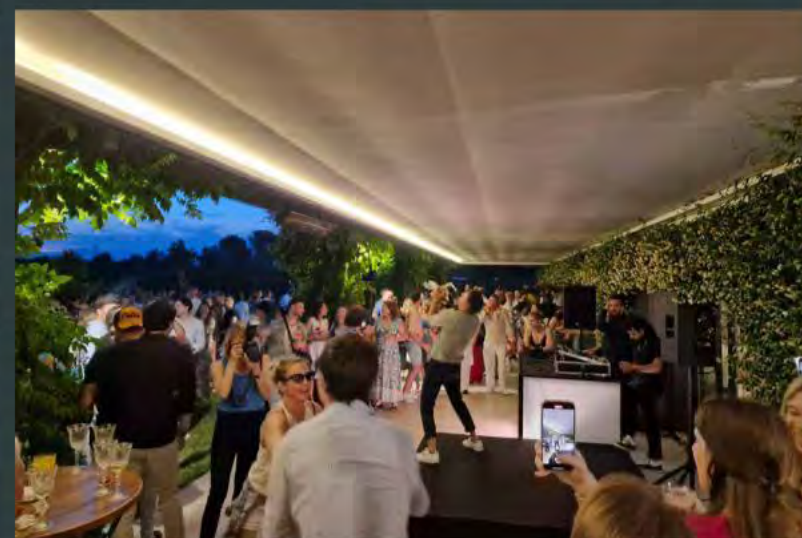

Jardín

Cocktail

1.200 pax

Banquete

640 pax

ESPACIO

LA SALLE

BY GRUPO ENELDO