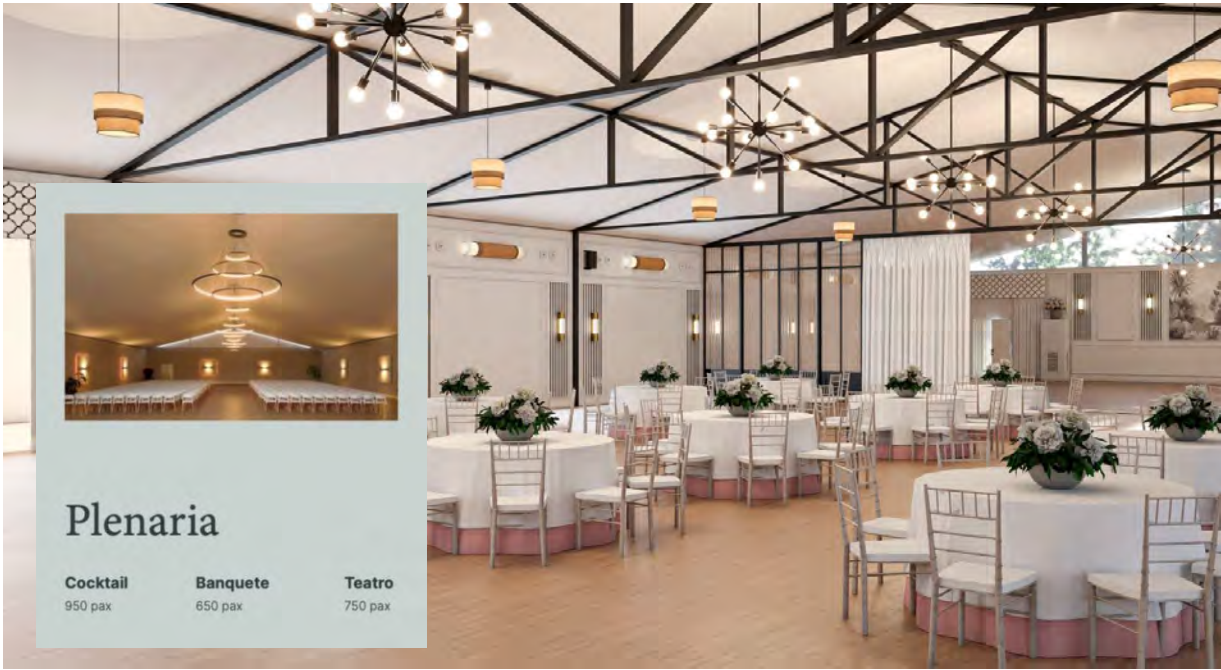

3.000m²

CAPACIDAD

1.500m²

Plenaria

Cocktail 950 pax
Banquete 650 pax
Teatro 750 pax

Columnas

Cocktail 270 pax
Banquete 190 pax

Dos aguas