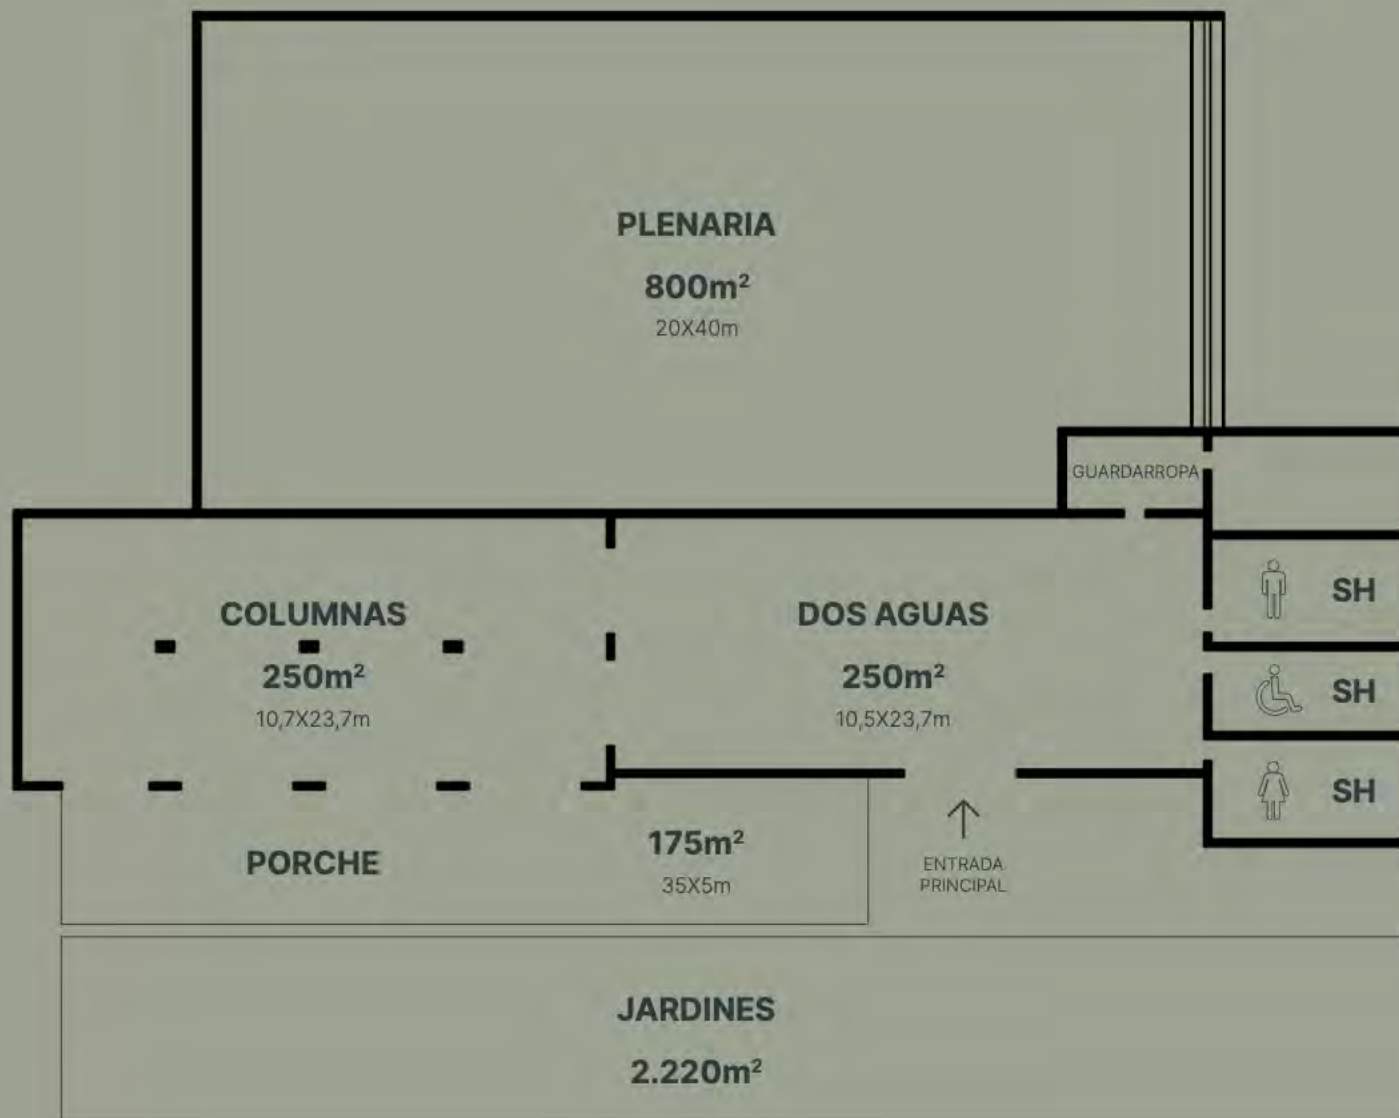

Espacios

5 ZONAS INDEPENDIENTES

CUBIERTAS

1.400m²

ÁREA LIBRE

3.000m²

CAPACIDAD

1.500m²